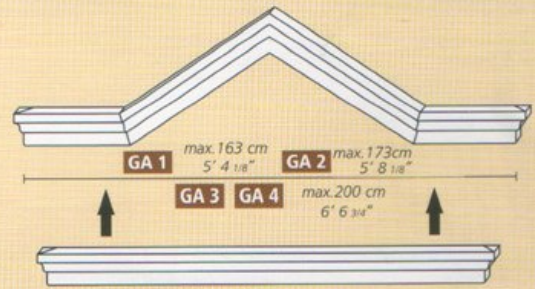

GA 1

GA 2

GA 3

GA 4

Packaging unit / Unidad de embalaje
Unidade de embalagem / Compattezza d'imballaggio

Can be combined / Posibilidad de combinaci3n
Possibilidade de combina3o / Possibilit3 di combinazione

220 x 180 mm
8 5/8\"/>

200 x 180 mm
7 7/8\"/>

180 x 180 mm
7\"/>

Ø 155 mm
6 1/8\"/>