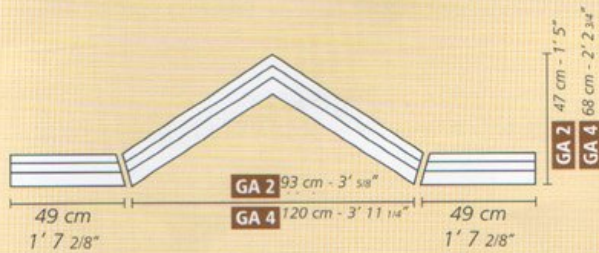

VOLUME & RESISTANCE

Length of moldings : 2 metres.
Dimensions are accurate to within 5 mm.

Longitud de las molduras : 2 metros.
Las dimensiones se redondean en ± 5 mm.

Comprimento das sancas : 2 metros.
As dimensões são aproximadas a ± 5 mm.

Lunghezza delle cornici : 2 metri.
Le dimensioni sono arrotondate a ± 5 mm.

Top to bottom :
DOMOSTYL® MA1, MA2, CA12, MA20

GA 1

FA 10

GA 2

GA 3

FA 11

GA 4

CA 10

220 x 180 mm
8 5/8\"/>

CA 11

200 x 180 mm
7 7/8\"/>

CA 12

180 x 180 mm
7\"/>

RA 3

Ø 155 mm
6 1/8\"/>

RA 4

Ø 300 mm
11 3/4\"/>

SA 1

290 x 240 mm
11 3/8\"/>

SA 2

300 x 200 mm
11 3/4\"/>

BA 10

250 x 375 mm
9 7/8\"/>