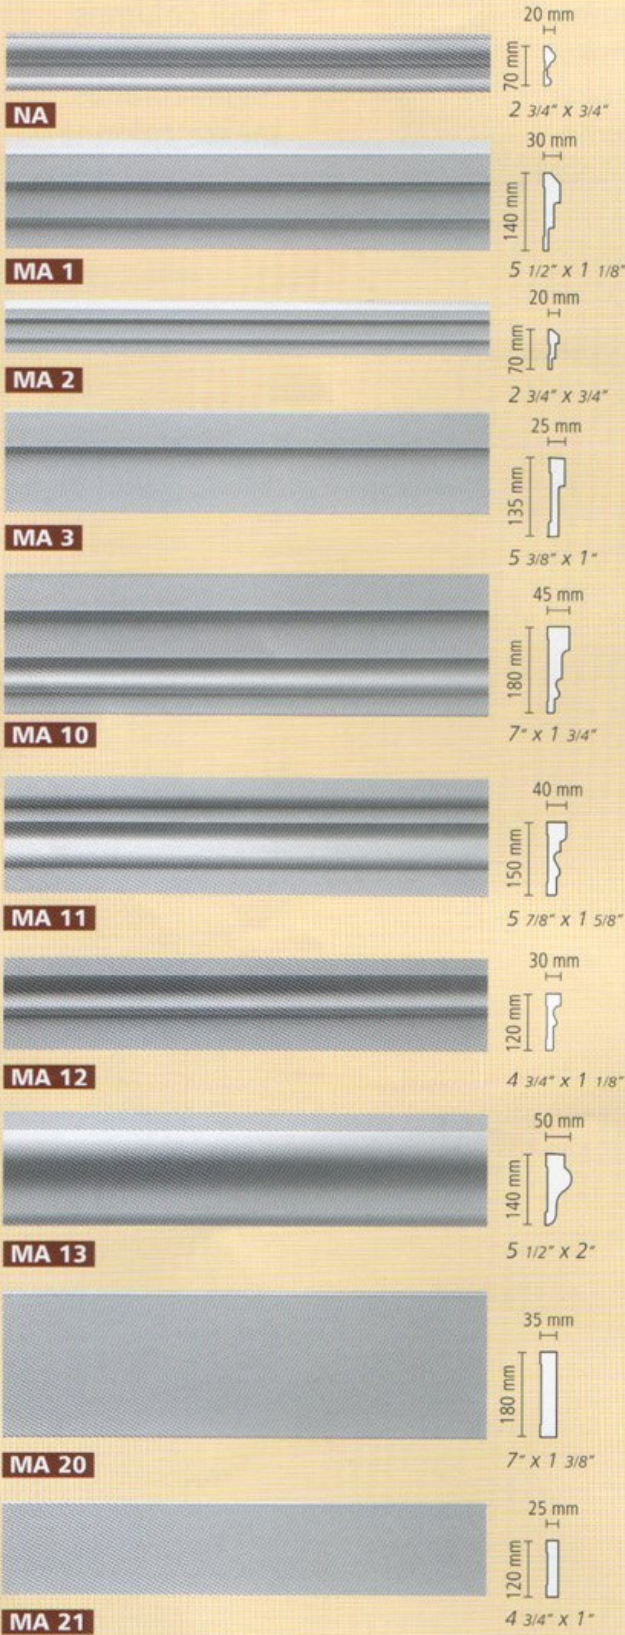

VOLUME & RESISTANCE

Length of moldings : 2 metres.
Dimensions are accurate to within 5 mm.

Longitud de las molduras : 2 metros.
Las dimensiones se redondean en ± 5 mm.

Comprimento das sancas : 2 metros.
As dimensões são aproximadas a ± 5 mm.

Lunghezza delle cornici : 2 metri.
Le dimensioni sono arrotondate a ± 5 mm.

Top to bottom :
DOMOSTYL® MA1, MA2, CA12, MA20

GA 1

FA 10

GA 2

GA 3

FA 11

GA 4

CA 10

220 x 180 mm
8 5/8\"/>

CA 11

200 x 180 mm
7 7/8\"/>

CA 12

180 x 180 mm
7\"/>

RA 3

Ø 155 mm
6 1/8\"/>

RA 4

Ø 300 mm
11 3/4\"/>

SA 1

290 x 240 mm
11 3/8\"/>

SA 2

300 x 200 mm
11 3/4\"/>

BA 10

250 x 375 mm
9 7/8\"/>