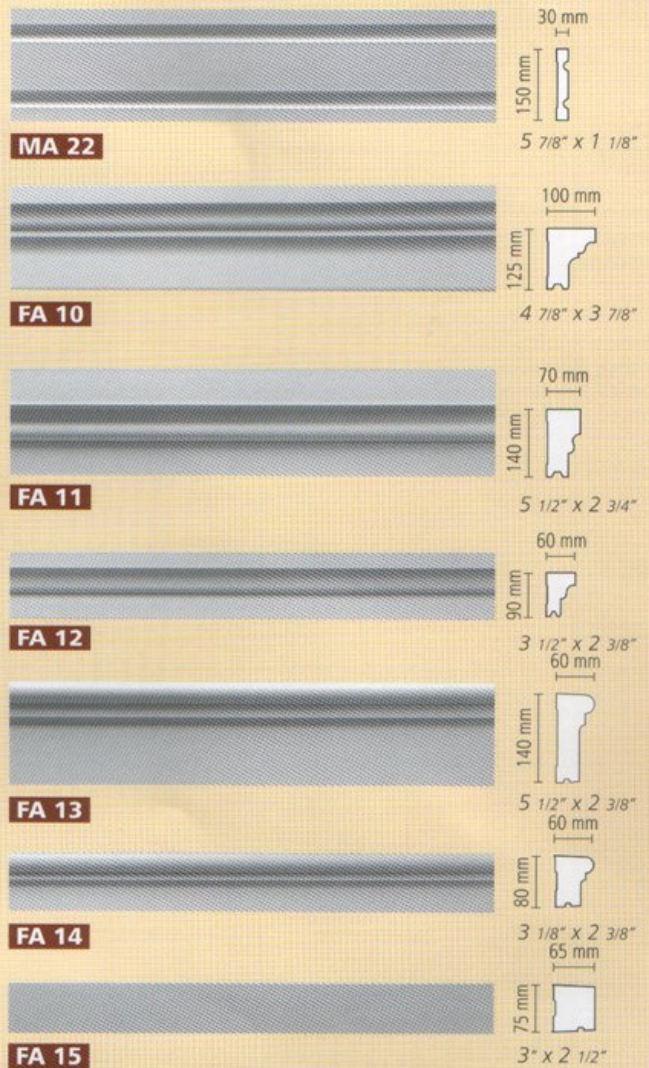

VOLUME & RESISTANCE

Length of moldings : 2 metres.
Dimensions are accurate to within 5 mm.

Longitud de las molduras : 2 metros.
Las dimensiones se redondean en ± 5 mm.

Comprimento das sancas : 2 metros.
As dimensões são aproximadas a ± 5 mm.

Lunghezza delle cornici : 2 metri.
Le dimensioni sono arrotondate a ± 5 mm.

Top to bottom :
DOMOSTYL® MA1, MA2, CA12, MA20

GA 1

FA 10

GA 2

GA 3

FA 11

GA 4

CA 10

220 x 180 mm
8 5/8\"/>

CA 11

200 x 180 mm
7 7/8\"/>

CA 12

180 x 180 mm
7\"/>

RA 3

Ø 155 mm
6 1/8\"/>

RA 4

Ø 300 mm
11 3/4\"/>

SA 1

290 x 240 mm
11 3/8\"/>

SA 2

300 x 200 mm
11 3/4\"/>

BA 10

250 x 375 mm
9 7/8\"/>