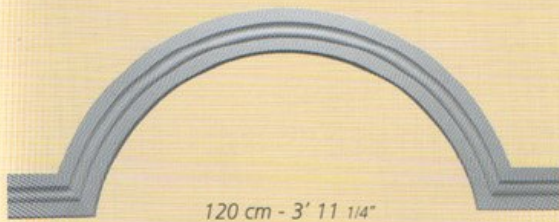

VOLUME & RESISTANCE

Length of moldings : 2 metres.
Dimensions are accurate to within 5 mm.

Longitud de las molduras : 2 metros.
Las dimensiones se redondean en ± 5 mm.

Comprimento das sancas : 2 metros.
As dimensões são aproximadas a ± 5 mm.

Lunghezza delle cornici : 2 metri.
Le dimensioni sono arrotondate a ± 5 mm.

Top to bottom :
DOMOSTYL® MA1, MA2, CA12, MA20

GA 1

FA 10

GA 2

GA 3

FA 11

GA 4