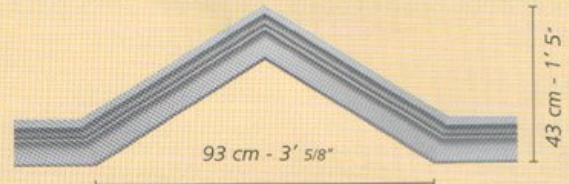

VOLUME & RESISTANCE

Length of moldings : 2 metres.
Dimensions are accurate to within 5 mm.

Longitud de las molduras : 2 metros.
Las dimensiones se redondean en ± 5 mm.

Comprimento das sancas : 2 metros.
As dimensões são aproximadas a ± 5 mm.

Lunghezza delle cornici : 2 metri.
Le dimensioni sono arrotondate a ± 5 mm.

Top to bottom :
DOMOSTYL® MA1, MA2, CA12, MA20

GA 1

FA 10

GA 2

GA 3

FA 11

GA 4