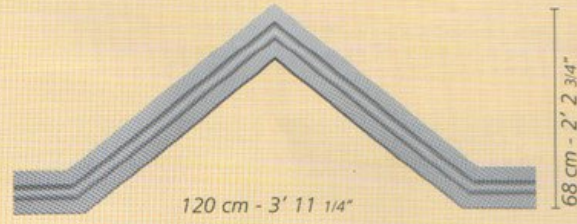

VOLUME & RESISTANCE

Length of moldings : 2 metres.
Dimensions are accurate to within 5 mm.

Longitud de las molduras : 2 metros.
Las dimensiones se redondean en ± 5 mm.

Comprimento das sancas : 2 metros.
As dimensões são aproximadas a ± 5 mm.

Lunghezza delle cornici : 2 metri.
Le dimensioni sono arrotondate a ± 5 mm.

Top to bottom :
DOMOSTYL® MA1, MA2, CA12, MA20

GA 1

FA 10

GA 2

GA 3

FA 11

GA 4